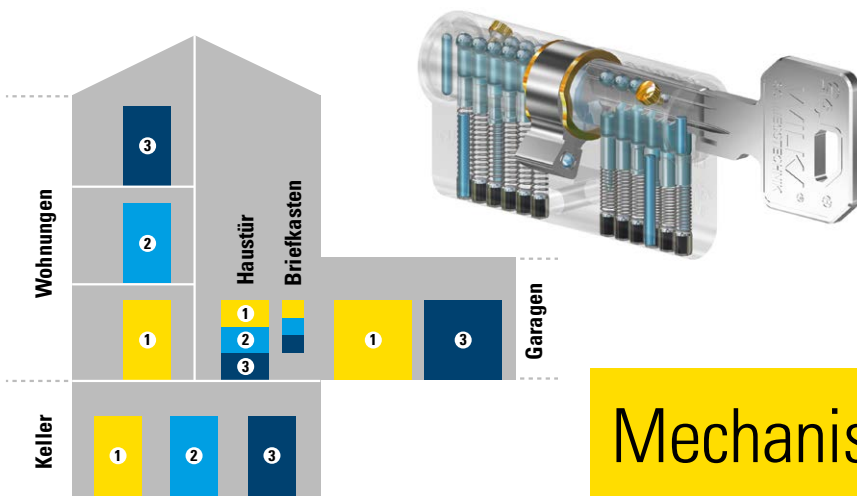

Mechanische Schließanlagen

Schließanlage in Mietshaus mit Zutrittsberechtigungen

Zutrittsrechte individuell verwalten

Schließanlagen sind Kombinationen von Schließzylindern und zugehörigen Schlüsseln, die es dem Eigentümer ermöglichen, die Absicherung seines Gebäudes individuell zu gestalten. Innerhalb des Gebäudes können unterschiedliche Zutrittsrechte vergeben werden. Jeder Schlüssel kann verschiedene Türen öffnen, die Erweiterung ist jederzeit möglich.

Auch eine Einbindung von elektronischen Zylindern ist möglich. Durch die Nutzung patentrechtlich geschützter Profilsysteme ist ein langzeitiger Schutz

der Schließanlagen gegen unberechtigte Schlüsselkopien gewährleistet. Die Auslieferung erfolgt mit einer Sicherungskarte. Sie ist ein sehr wichtiger Bestandteil einer WILKA-Schließanlage. Mit der Sicherungskarte können Nachbestellungen von Schlüsseln und aktuellen Schließplänen ausgeführt werden. Nur wer im Besitz dieser Sicherungskarte ist, kann Nachbestellungen ausführen.

Zutrittskontrolle ohne Schlüssel

KeylessGo-Technology – komfortables Öffnen von Türen

SmartTouch 2.0 ermöglicht die komfortable, schlüssellose Öffnung von Haustüren, die mit den FUHR Motorschlössern autotronic 834, 836 oder multitronic 881 ausgestattet sind. Für die bequeme Entriegelung der Motorschlösser genügt es, einen angelernten SmartKey bei sich zu tragen, diesen zu bewegen und den Türgriff an beliebiger Stelle sanft zu berühren – schon öffnet sich die Tür wie von Geisterhand. Das lästige Suchen nach dem Schlüssel hat ein Ende.

Verlässliche Sicherheit

- Das Signal zum Öffnen der Tür erfolgt nur nach Berühren des Türgriffs.
- Der SmartKey funktioniert nur, wenn er sich in unmittelbarer Nähe des Körpers befindet.
- Ein Bewegungssensor im SmartKey schaltet diesen automatisch ab, sobald sich dieser für 3 Sekunden nicht bewegt hat. Dies schließt potenzielle Angriffsszenarien von vornherein aus.
- Automatische Sperrzeiten der KeylessGo-Funktion

FUHR – Autosafe 835, Autotronic 836