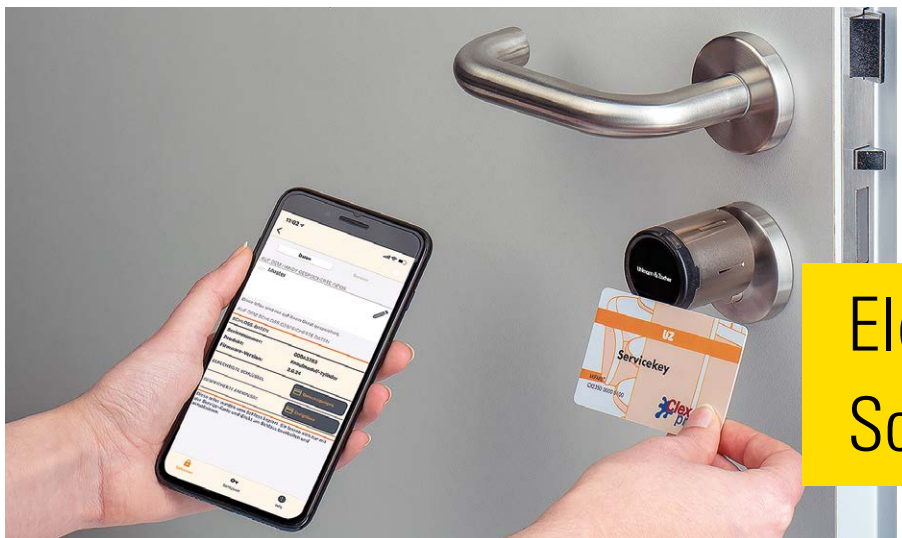

Digitale Schließsysteme mit Zutrittskontrolle

Digitaler Schließzylinder, Zutrittskontrollsystem 3060

Flexibel öffnen, sicher schließen, komfortabel verwalten...

...diese Anforderungen an moderne Schließtechnik kann nur eine digitale Anlage erfüllen. Sie verbindet Türen, Tore und Schranken zu einem zentral steuerbaren System. Ein Schlüsselverlust bedeutet kein Sicherheitsrisiko mehr. Programmierung macht den teuren Austausch von Schlüsseln und Schließzylindern unnötig. Individuelle Zutrittsrechte ersetzen den dicken Schlüsselbund. So gelingt auf intelligente Weise, was normalerweise nur schwer funktioniert: die Verbindung von Flexibilität und Sicherheit.

Die System 3060 Anlagen von Simons Voss erfüllen auch hochkomplexe Anforderungen in großen Gebäuden, sind einfach und schnell erweiterbar und funktionieren konsequent kabellos.

Übrigens: Mechanische Schließungen lassen sich überall problemlos und kabelfrei durch digitale Schließanlagen ersetzen. Ob Neu- oder Altbau, viele oder wenige Türen, ein Gebäude oder mehrere getrennte Standorte.

U&Z

U&Z

Elektronische Schließzylinder

Zutrittskontrolle mit Clex Transponderkarte CX6320 und Clex Public Mobile per Smartphone

Organisierte Schließsystemverwaltung

Uhlmann & Zacher bietet mit seinen Schließsystemen organisierte elektronische Zutrittskontrollen an. Egal ob Industrieanlage, Bürokomplex, Kanzlei oder Eigenheim – Objekte jeglicher Größe können mit einer topmodernen Schließanlage ausgerüstet werden.

Das elektronische System bietet nahezu grenzenlose Möglichkeiten in der Schließsystemverwaltung. Die Zylinder sind benutzerfreundlich in der Implementierung und Bedienung und unterstützen optimal die Zutrittsorganisation zum Objekt.

Der modulare Aufbau der Zylinder bietet zudem maximale Flexibilität. Wird beispielsweise aufgrund einer Renovierung eine neue Tür eingesetzt, muss durch eine andere Zylinderlänge lediglich das Mittelstück ausgetauscht werden. Soll der Zutritt beidseitig geregelt werden, wird der mechanische Knauf einfach durch einen elektronischen ersetzt.

Mit dem elektronischen Halbzylinder sind weitere Einsatzmöglichkeiten, beispielsweise in einem Vorhangschloss oder Serverschloss, denkbar.